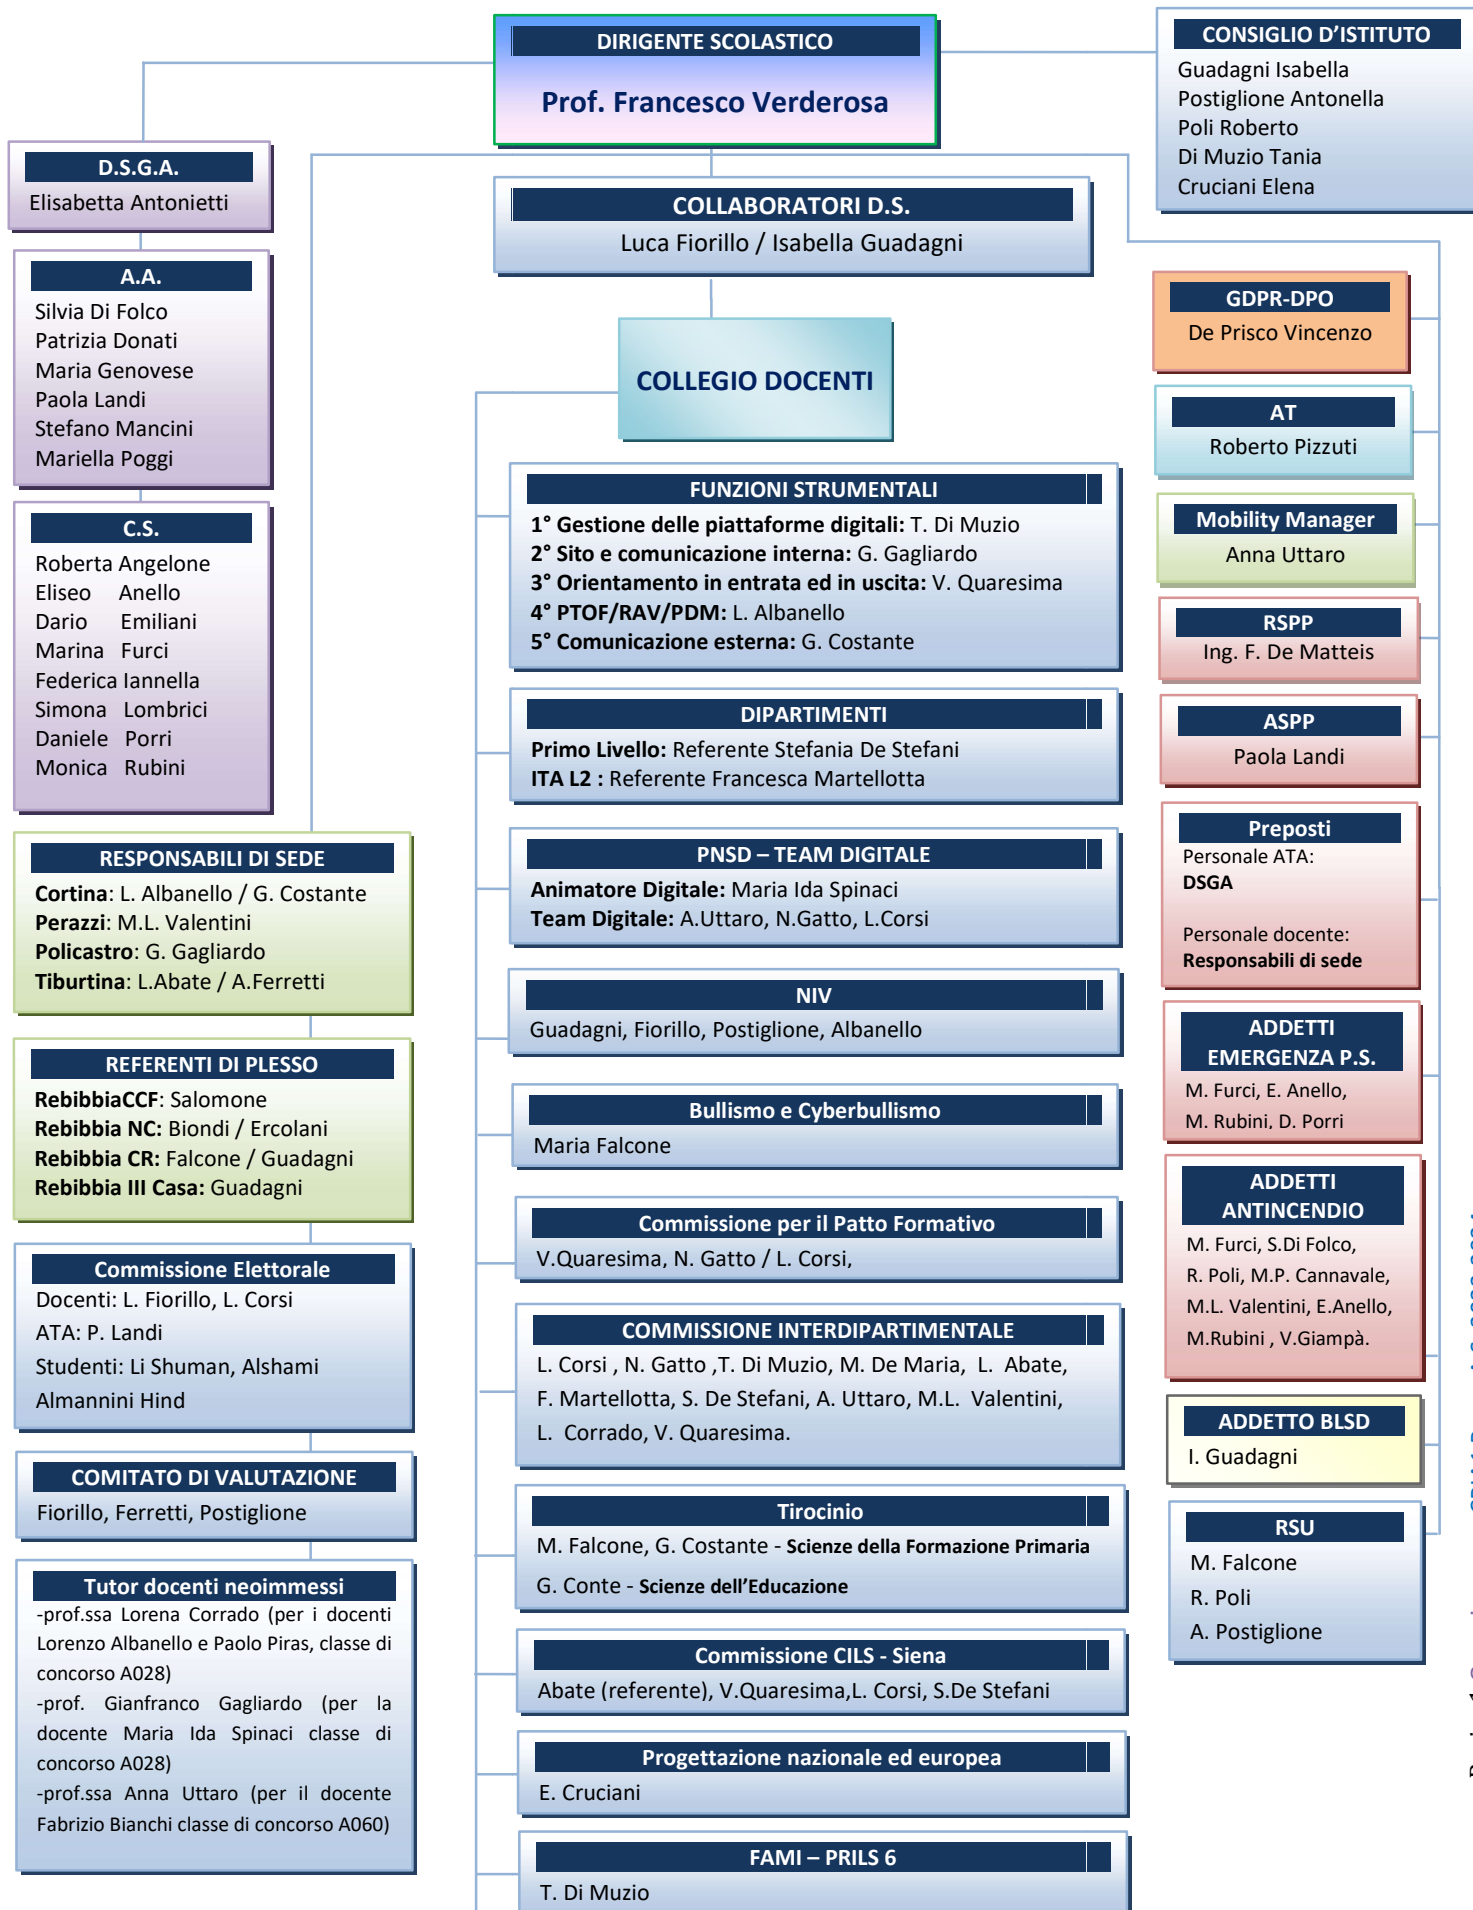

ORGANIGRAMMA

Anno Scolastico 2023 – 2024